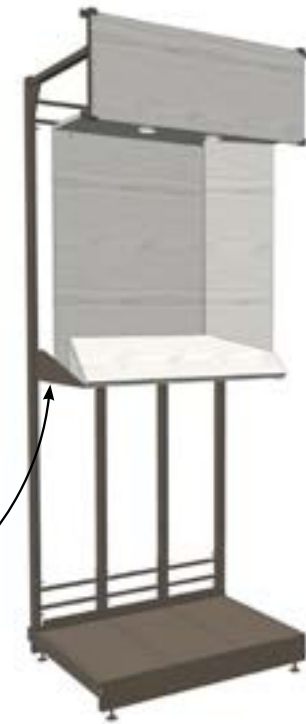

spotlight

box

reggimensola
shelf

spotlight

SHOWROOM

PRODUCT

SKILLS

Concept di nuovi articoli
Prototipi di studio
Modellazione 3D
Controllo qualità

New items concept
Prototype
3D modeling
Quality control

Calimero

Astérix

Hello Kitty

Power Worker

Cavalcabile *Riding toys*

SCALA 1:100

VEDI DETTAGLIO A